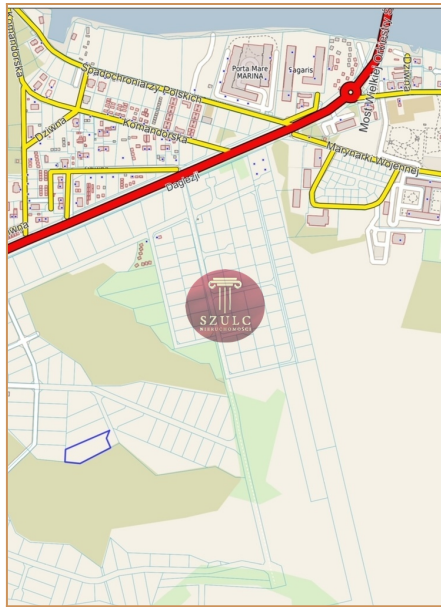

%Działka w Dziwnowie 600m od morza 298zł/m2!%

Planujesz skredytować to marzenie? zadzwoń.

Działka w kompleksie działek rekreacyjnych, położona w otulinie lasu.

Odległość od morza 600m.

Niedaleko Osiedla Klimaty Bałtyku. Ostatnia działka z kompleksu ponad 40 działek, położona przy samym lesie.

Uwaga! Powyższe informacje zostały sporządzone na podstawie oświadczeń i nie są ofertą w rozumieniu przepisów prawa. Mają one charakter informacyjny - zalecamy ich osobistą weryfikację.

numer oferty	422356
nieruchomość	DZIAŁKA
operacja	SPRZEDAŻ
cena	967 308 PLN
cena [m ²]	298 PLN
miejsowość	DZIWNOW
rodzaj nieruchomości	BUDOWLANA
forma własności	WŁASNOSC
powierzchnia działki	3 246 m ²
rynek	WTÓRNY
kształt działki	TRAPEZ
szerokość działki	45
instalacje	WODA MIEJSKA W DRODZE, WODA MIEJSKA