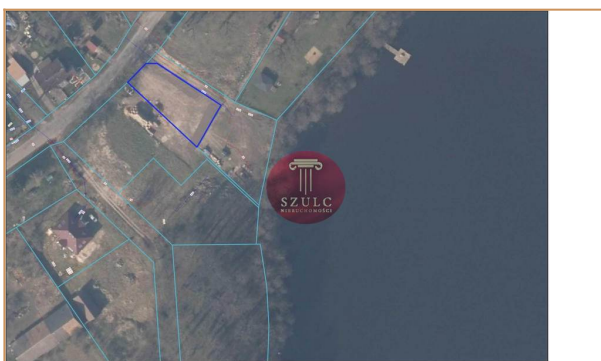

## Działka przy Jeziorze Budzieszowskim 857 m<sup>2</sup>

Oferta na wyłączność

Sprzedam działkę budowlaną przy jeziorze w miejscowości Budzieszowce. Działka ma kształt trapezu. Dojazd do działki bezpośredni z asfaltowej drogi gminnej. Dla działki została wydana decyzja o warunkach zabudowy.

Kupujemy nieruchomości za gotówkę

numer oferty	421239
nieruchomość	DZIAŁKA
operacja	SPRZEDAŻ
cena	90 000 PLN
cena [m <sup>2</sup> ]	105 PLN
miejscowość	BUDZIESZOWCE
rodzaj nieruchomości	BUDOWLANA
forma własności	WŁASNOSC
powierzchnia działki	857 m <sup>2</sup>
kształt działki	TRAPEZ