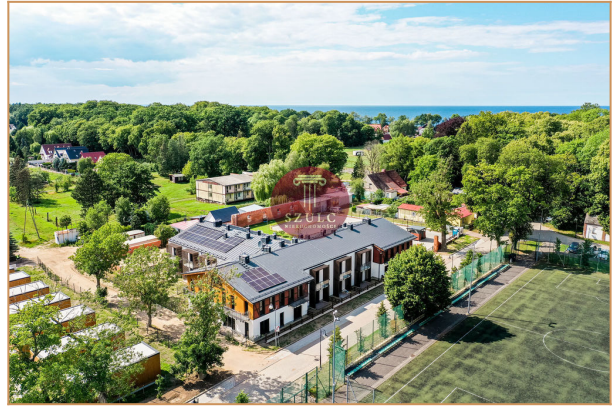

APARTAMENTY NAD MORZEM

Palacowa Słajnie
szulc.pl

ul. Palacowa 4, Trzeszcz

PIETRO

LOKAL 1.6
Pakaj slobodny sly na stroy gaboriny stroy meblowoy oroy jebany z abozoy kuchoyoy.

1.6.1	Pakaj slobodny sly na stroy gaboriny stroy meblowoy oroy jebany z abozoy kuchoyoy.	34.19 m²
1.6.2	Loboyka	3.05 m²
		37.24 m²

Balok 3.00 m²

SKALA 1:70

0 1 2 3