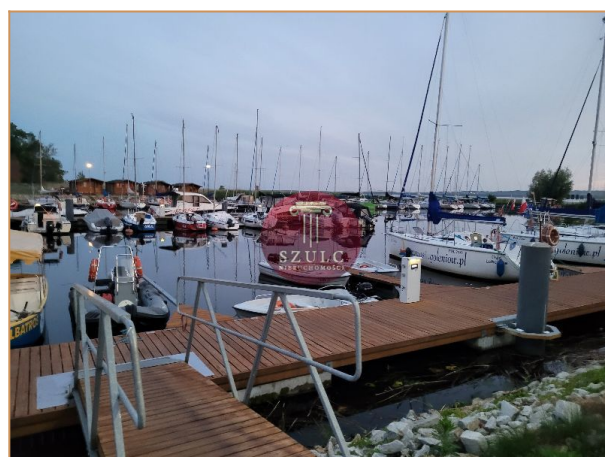

Zapraszam na prezentację. Cena do negocjacji.

Powyższe ogłoszenie ma wyłącznie charakter informacyjny.

Nie stanowi ono oferty w myśl art.66 i n ustawy z dn. 23.04.1964 r.

Kodeks cywilny (Dz.U. 1964 r. Nr 16, poz. 93, ze zm)

Już 18 lat Spełniamy Państwa Marzenia

" Szulc Nieruchomości"

Najlepsze Oferty Nieruchomości Kredytów

Bezpłatnie pomożemy uzyskać

Kredyt - Pożyczkę - Leasing

Kupujemy nieruchomości za gotówkę

Uwaga! Powyższe informacje zostały sporządzone na podstawie oświadczeń i nie są ofertą w rozumieniu przepisów prawa. Mają one charakter informacyjny - zalecamy ich osobistą weryfikację.

numer oferty	385970
nieruchomość	DZIAŁKA
operacja	SPRZEDAŻ
cena	150 050 PLN
cena [m²]	50 PLN
miejscowość	LUBCZYNA
rodzaj nieruchomości	ROLNA
forma własności	WŁASNOŚĆ
powierzchnia działki	3 001 m²
rynek	WTÓRNY
kształt działki	NIEREGULARNY
długość działki	47
szerokość działki	63